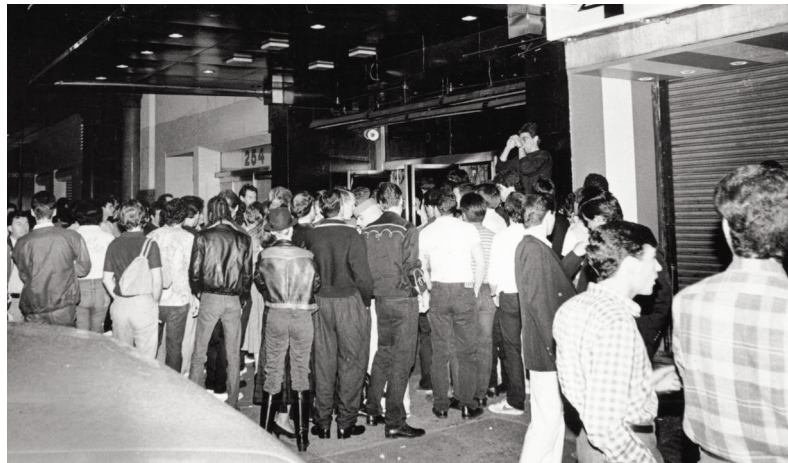

Filiale watzdameyer präsentiert:

1A. Eröffnung Eröffnung

FR 6. März 2015, 19h

Ecke Zollstrasse/Langstrasse

Mit: Simon Dellinger, Jesko Stubbe und Herwig Ursin.

1A ist ein fünfteiliges Theater. Eröffnung Eröffnung ist die erste der fünf Ausgaben. Mit Eröffnung Eröffnung wird 1A eröffnet. Parolen, Absperrungen, Grussworte, Banderolen. Aufblasungen, Musik. 1A sucht nach neuen theatralen Formen und Möglichkeiten, vermengt bildende und performative Kunst. Spaziert raus aus dem Theaterraum, moniert an anderer Stelle. An der frischen Luft. Auf brachigem Gelände. Zweihundertquadratmeter brachige Bühne in the middle of the City. 1A nimmt das daliegende Stück Land und setzt seine Zutaten dazu. Einem geschenkten Gaul schaut man nicht

ins Maul. Berufskleidungen werden anfänglich mitgetragen und später abgelegt. "Als ich anfing, habe ich einen Christusbart getragen; aber mein Chef hat es mir verboten, weil es nicht zum Charakter eines Rechtsanwaltes paßt. Darauf habe ich mich wie ein Maler getragen, und als es mir verwehrt wurde, wie ein Seefahrer auf Urlaub." Die Performances von 1A sind kurz und haben keine überspringende Handlung. Sie stehen für sich. Die personelle Besetzung der fünf Ausgaben von 1A ist wechselhaft.

Produktion/Konzept: Filiale watzdameyer. Artistic Advisor: Phil Hayes. Licht: Ursula Degen. Pflanzentrainer: Maurice Maggi. Video: Susanne Hofer. Grafik: Anna Albisetti. Pressefotos: Markus Bucher. Produktionsleitung: Lukas Piccolin.

Die Aufführungen von 1A sind freiluftig. Sie finden alle auf der Brache an der Ecke Zollstrasse/Langstrasse in Zürich statt. Bei schlechter Witterung stehen eine begrenzte Anzahl Regenschirme zur Verfügung. Bitte merken Sie sich die weiteren Aufführungsdaten von 1A vor.